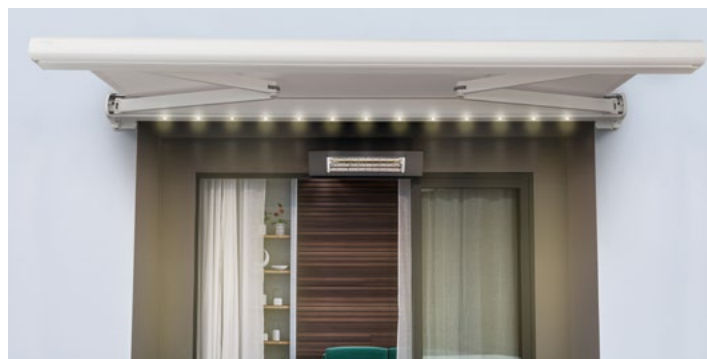

FINO mit ins Kassettenprofil integriertem Spot-Light.