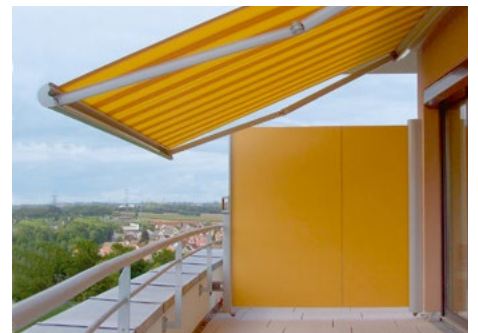

WPS-System

Für mehr Windstabilität

... simpel zu fixieren

... leicht zu bedienen

... im Windkanal getestet

Eine elektronische Windsteuerung reagiert oft zu langsam auf Windböen.

Das **Wind-Protect-System WPS** von LEINER wurde speziell für Kunden entwickelt, die ihre Markise nicht gleich beim ersten aufkommenden Wind einfahren wollen und lieber mehr Zeit auf ihrer Terrasse verbringen möchten.

Es stehen verschiedene Montagevarianten zur Verfügung – fest installiert oder variabel abnehmbar.

Seitenmarkise

Seitlicher Schutz

Schützt vor Sonne, neugierigen Blicken und Wind:
Die Seitenmarkise ist die perfekte Ergänzung Ihrer Markise auf der Terrasse oder dem Balkon.

Die hochwertigen Griffe sehen nicht nur gut aus, sondern fühlen sich auch gut an. Auf Wunsch sind die Griffe auch mit einer Kindersicherung lieferbar.