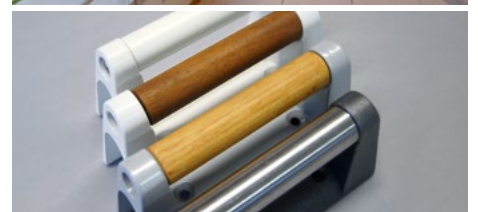

WPS-System

Für mehr Windstabilität

... simpel zu fixieren

... leicht zu bedienen

... im Windkanal getestet

Eine elektronische Windsteuerung reagiert oft zu langsam auf Windböen.

Das **Wind-Protect-System WPS** von LEINER wurde speziell für Kunden entwickelt, die ihre Markise nicht gleich beim ersten aufkommenden Wind einfahren wollen und lieber mehr Zeit auf ihrer Terrasse verbringen möchten.

Es stehen verschiedene Montagevarianten zur Verfügung – fest installiert oder variabel abnehmbar.

Seitenmarkise

Seitlicher Schutz

Schützt vor Sonne, neugierigen Blicken und Wind:
Die Seitenmarkise ist die perfekte Ergänzung Ihrer Markise auf der Terrasse oder dem Balkon.

Die hochwertigen Griffe sehen nicht nur gut aus, sondern fühlen sich auch gut an. Auf Wunsch sind die Griffe auch mit einer Kindersicherung lieferbar.