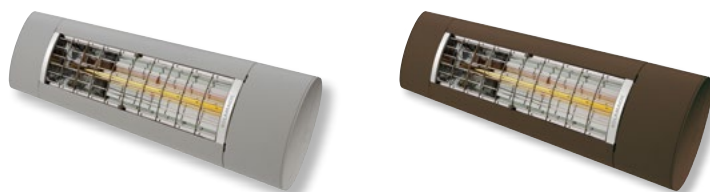

LED-Beleuchtung und Heizstrahler

Abendstimmung genießen

PIANO mit LED Beleuchtung in der Kassette

Verlängern Sie Ihre Terrassenabende mit stimmungsvoller Beleuchtung.

Ob als LED in der Kassette, in den Armen oder im Profil integriert, Ihre Beleuchtung ist dimmbar und genau wie die Heizstrahler Somfy Smart Home Ready.

Das ist Terrassengenuss pur.

FINO mit ins Kassettenprofil integriertem Spot-Light.

SUNRAIN mit integriertem und dimmbarem LED-Light

Heizstrahler in Leiner Lounge Farben

WPS-System

Für mehr Windstabilität

... simpel zu fixieren

Es stehen verschiedene Montagevarianten zur Verfügung – fest installiert oder variabel abnehmbar.

Seitenmarkise

Seitlicher Schutz

Schützt vor Sonne, neugierigen Blicken und Wind:
Die Seitenmarkise ist die perfekte Ergänzung Ihrer Markise auf der Terrasse oder dem Balkon.