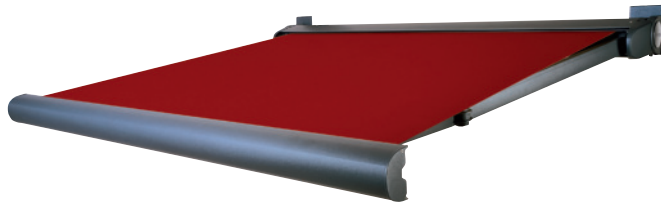

FINO

Elegant, verführerisch
und zeitlos schön

Die FINO besticht durch ihr formschönes, elegantes Design und die kompakte Bauweise. Formschöne Seitenlager aus gehärtetem Aluminium zeigen Stärke und Stabilität. Hierdurch ist es möglich, die FINO auch in sehr großen Maßen zu fertigen.

Unaufdringlich und zeitlos schön fügt sich die FINO in das Terrassen- und Balkonambiente ein. Egal, von welcher Seite man die kleine Kassette betrachtet, sie ist immer einen Blick wert.

Stabiles
Armsystem mit
Flyerkette

Blick in den Garten –
noch schöner mit der FINO

CENTO

Klare Kante für einen
modernen Auftritt

Die CENTO passt durch ihr geradliniges Design gut zu modernen Häusern mit einer klaren Architektur. Ihre solide Konstruktion ermöglicht große Spannweiten und eignet sich so für weitläufige Terrassenflächen.

Ausgefahren ist die CENTO ein attraktives Highlight für Terrasse und Balkon. In eingefahrenem Zustand fügt sie sich dank ihrer klaren Kassette harmonisch in moderne Fassaden ein.

Sie ist baugleich mit der FINO – hier entscheidet der Geschmack, ob es die runde FINO oder die eckige CENTO werden soll.