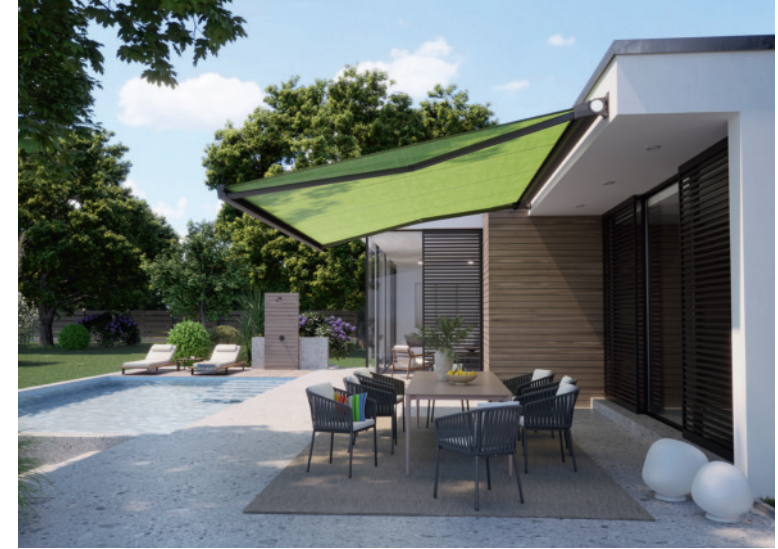

Unaufdringlich und zeitlos schön fügt sich die FINO in das Terrassen- und Balkonambiente ein. Egal, von welcher Seite man die kleine Kassette betrachtet, sie ist immer einen Blick wert.

Stabiles
Armsystem mit
Flyerkette

Blick in den Garten –
noch schöner mit der FINO

CENTO

Klare Kante für einen
modernen Auftritt

Die CENTO passt durch ihr geradliniges Design gut zu modernen Häusern mit einer klaren Architektur. Ihre solide Konstruktion ermöglicht große Spannweiten und eignet sich so für weitläufige Terrassenflächen.

Ausgefahren ist die CENTO ein attraktives Highlight für Terrasse und Balkon. In eingefahrenem Zustand fügt sie sich dank ihrer klaren Kassette harmonisch in moderne Fassaden ein.

Sie ist baugleich mit der FINO – hier entscheidet der Geschmack, ob es die runde FINO oder die eckige CENTO werden soll.

Die CENTO – Blickfang und Sonnenschutz

Wie gemacht für moderne Fassaden